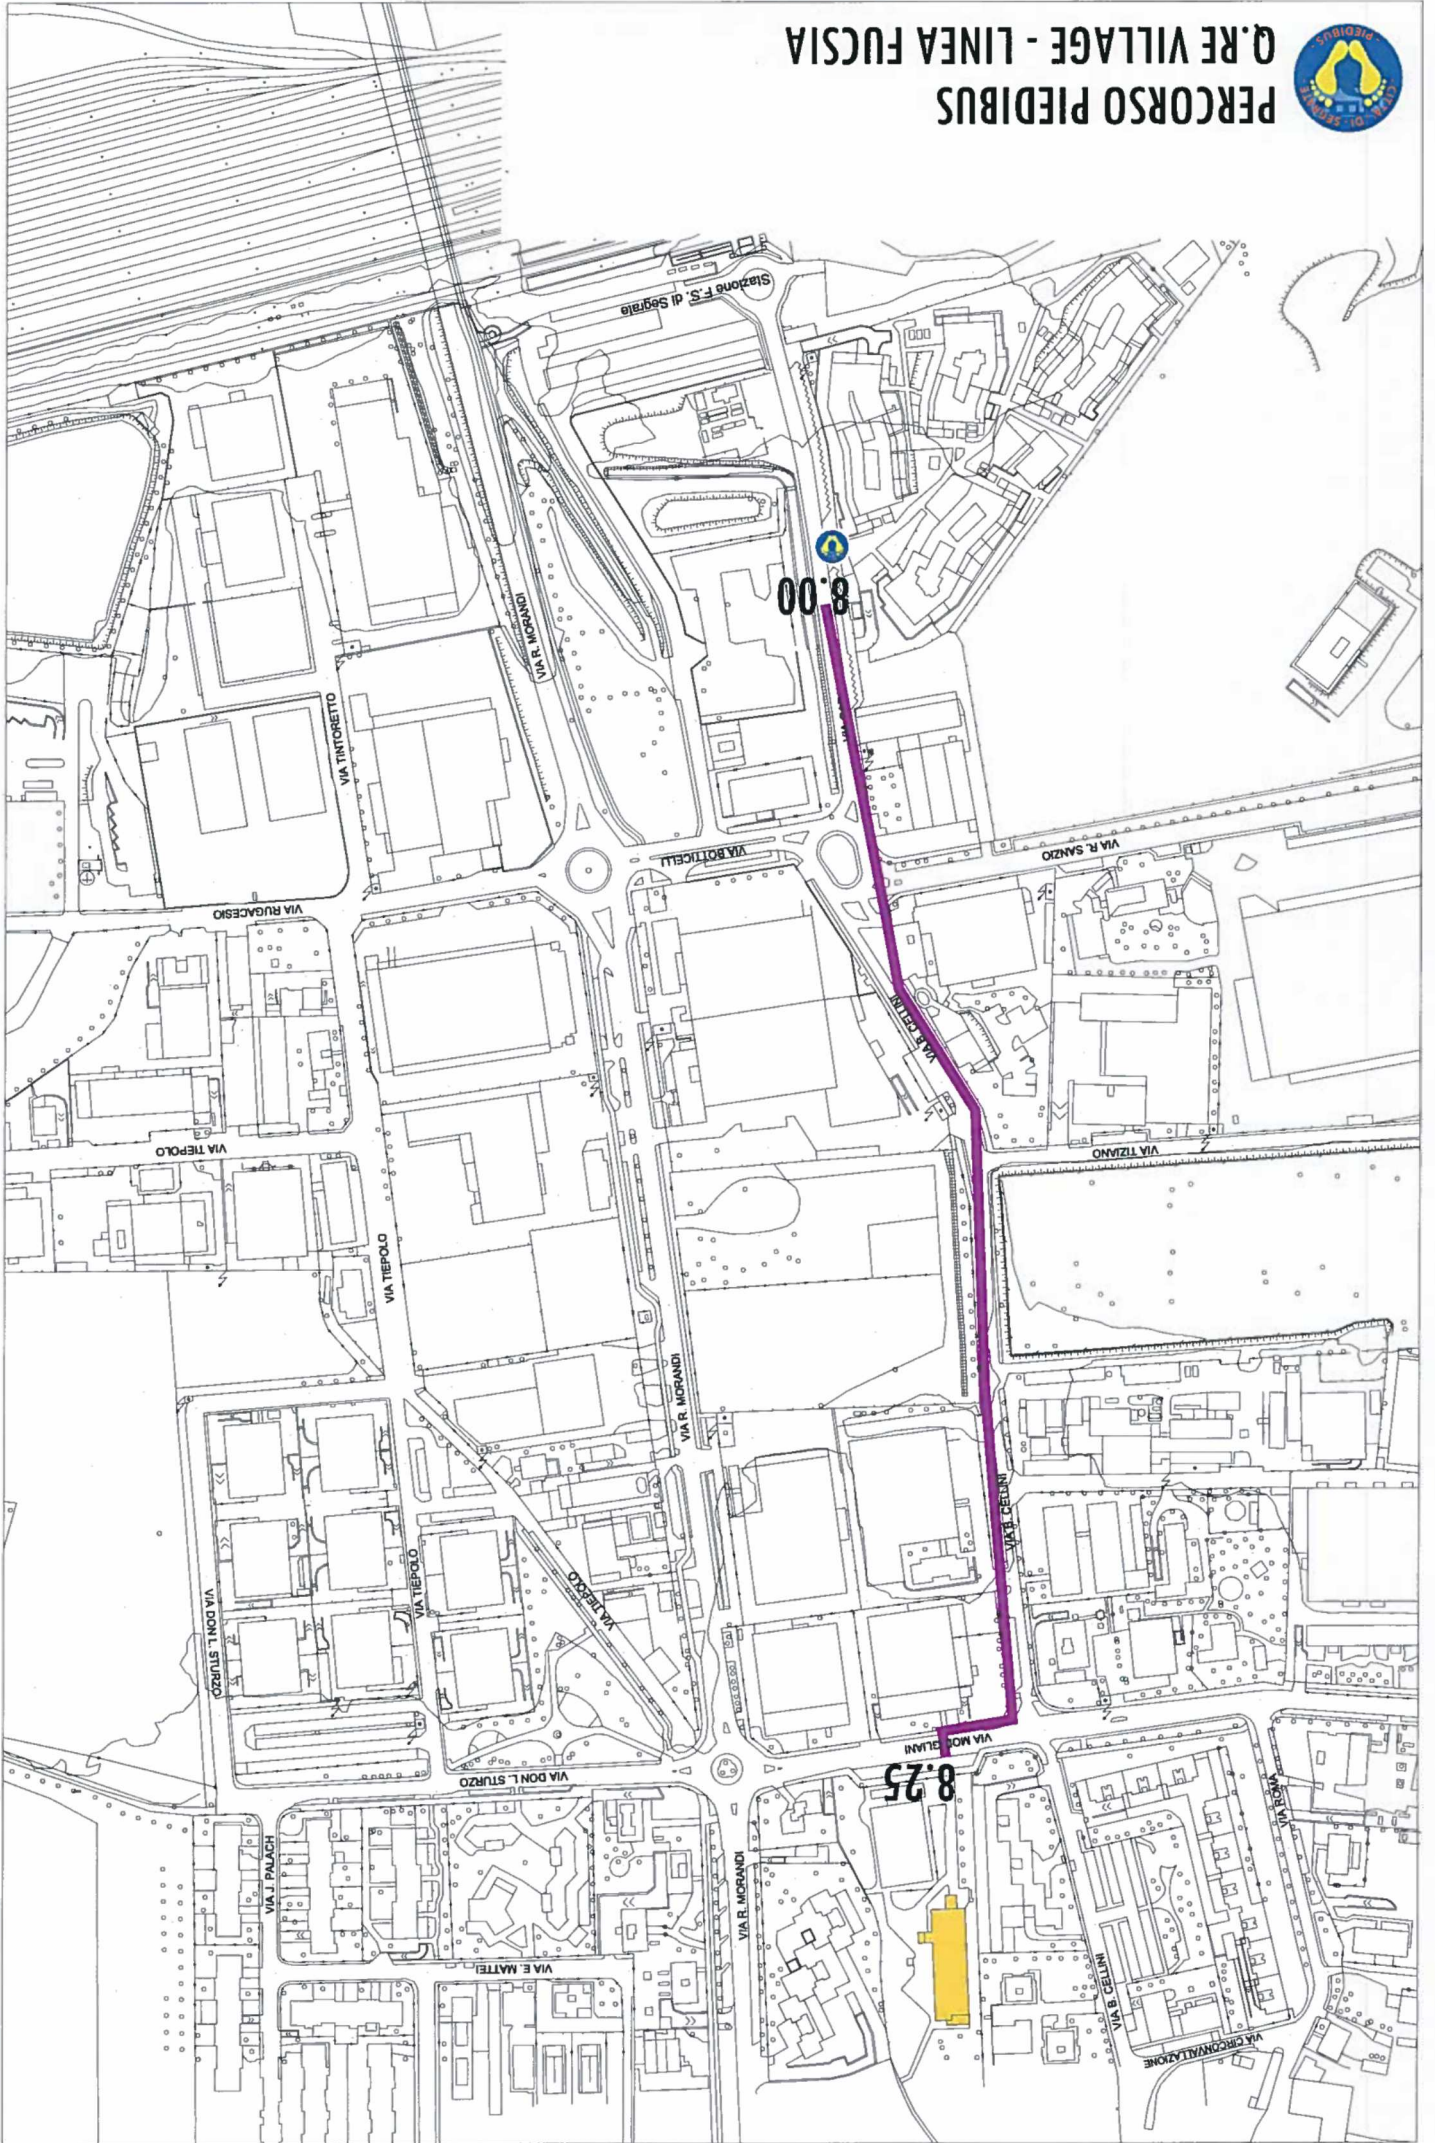

# PERCORSO PIEDIBUS Q'RE VILLAGE - LINEA FUCSIA

**PERCORSO PIEDIBUS  
Q. RE MILANO DUE - LINEA ROSSA**

# PERCORSO PIEDIBUS Q.RE REDECESIO - LINEA VERDE

<b>SCUOLA RODARI DI MILANO 2</b>	
<b>LINEA BLU</b>	
<b>fermate</b>	<b>orario</b>
via Romagna 9	07.50
via Romagna/Redecesio	07.52
via Aleramo/Borioli	07.55
Via Aleramo/Radaelli	08.00
Via Radaelli /Teodolinda	08.05
Via Cassanese/ ponte	08.10
Scuola Rodari MI2	08.20

linea gestita da Ass. Genitori MI2	
utenti iscritti a.s. 2017/2018	15

contributo annuo a linea                      1.000,00 €

<b>SCUOLA MODIGLIANI SEGRATE CENTRO</b>	
<b>LINEA FUCSIA</b>	
<b>fermate</b>	<b>orario</b>
via Caravaggio 2	ore 8.00
scuola	ore 8.25

linea gestita da Ass. Residenti MI2	
utenti iscritti a.s. 2017/2018	69

contributo annuo a linea

1.000,00 €

<b>SCUOLA PRIMARIA ROVAGNASCO</b>	
<b>LINEA TURCHESE</b>	
<b>fermate</b>	<b>orario</b>
via Gran Sasso / via Gran Paradiso	ore 8.00
via Pamperdù / via Pamperdù	ore 8.03
via Papa Giovanni XXIII	ore 8.08
via Papa Giovanni XXIII / via Schuster	ore 8.13
piazza Sant'Ambrogio	ore 8.17
via Begonia / via Tulipano	ore 8.20
via Begonia / via Ginestra	ore 8.23
scuola	ore 8.25