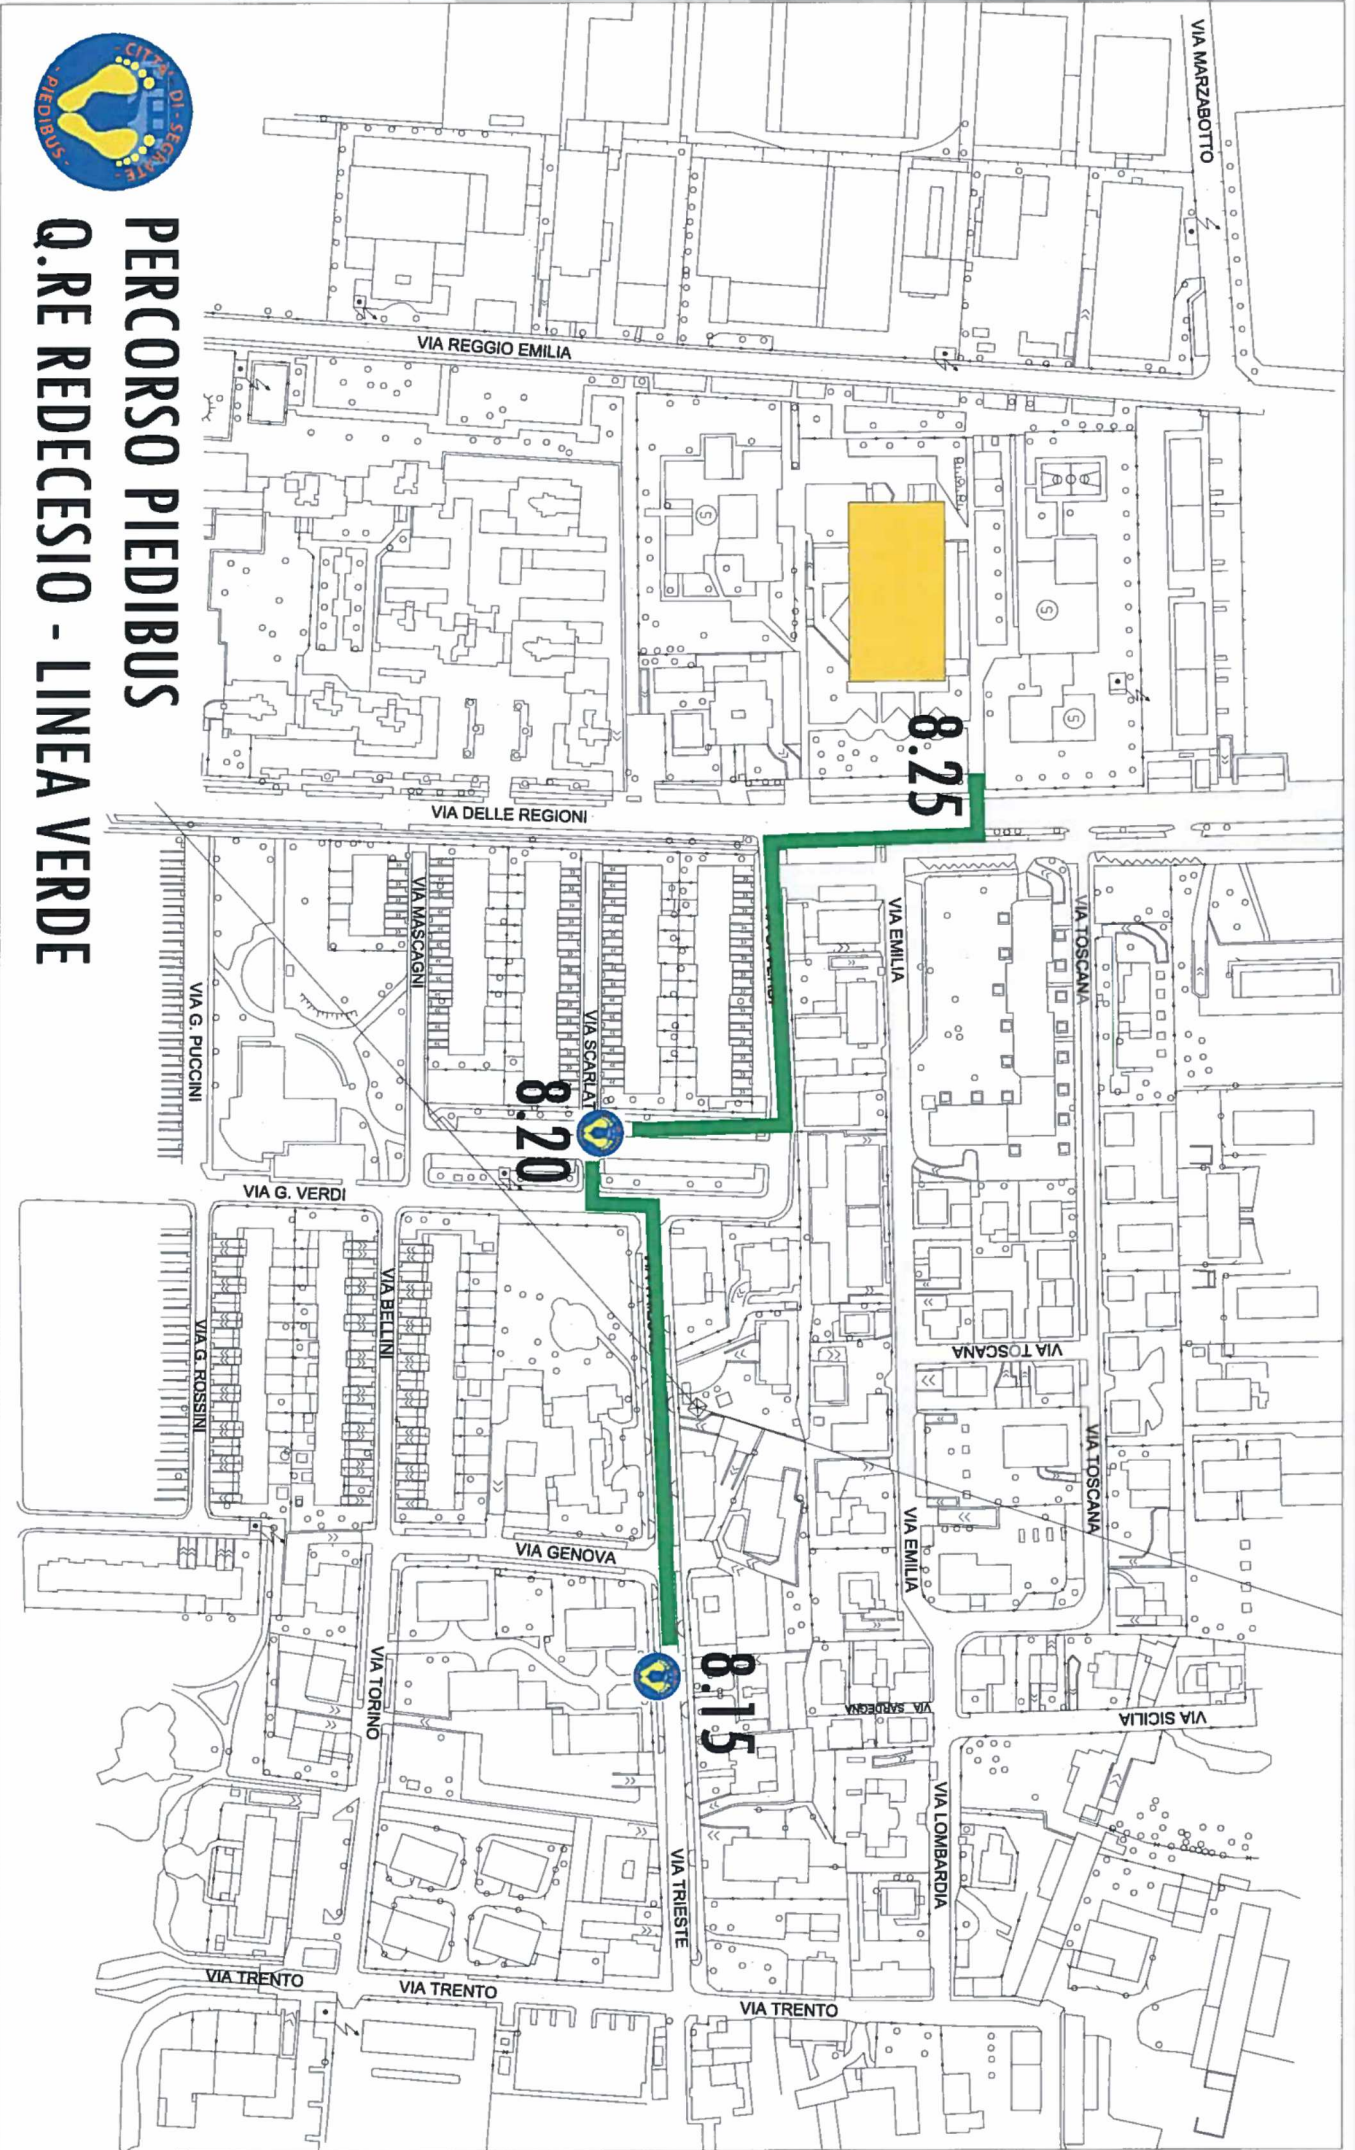

# PERCORSO PIEDIBUS Q'RE VILLAGE - LINEA FUCSIA

**PERCORSO PIEDIBUS  
Q. RE MILANO DUE - LINEA ROSSA**

# PERCORSO PIEDIBUS Q.RE REDECESIO - LINEA VERDE

<b>SCUOLA RODARI DI MILANO 2</b>	
<b>LINEA BLU</b>	
<b>fermate</b>	<b>orario</b>
via Romagna 9	07.50
via Romagna/Redecesio	07.52
via Aleramo/Borioli	07.55
Via Aleramo/Radaelli	08.00
Via Radaelli /Teodolinda	08.05
Via Cassanese/ ponte	08.10
Scuola Rodari MI2	08.20

linea gestita da Ass. Genitori MI2	
utenti iscritti a.s. 2017/2018	15

contributo annuo a linea                      1.000,00 €

<b>SCUOLA MODIGLIANI SEGRATE CENTRO</b>	
<b>LINEA FUCSIA</b>	
<b>fermate</b>	<b>orario</b>
via Caravaggio 2	ore 8.00
scuola	ore 8.25

linea gestita da Ass. Residenti MI2	
utenti iscritti a.s. 2017/2018	69

contributo annuo a linea

1.000,00 €

<b>SCUOLA PRIMARIA ROVAGNASCO</b>	
<b>LINEA TURCHESE</b>	
<b>fermate</b>	<b>orario</b>
via Gran Sasso / via Gran Paradiso	ore 8.00
via Pamperdù / via Pamperdù	ore 8.03
via Papa Giovanni XXIII	ore 8.08
via Papa Giovanni XXIII / via Schuster	ore 8.13
piazza Sant'Ambrogio	ore 8.17
via Begonia / via Tulipano	ore 8.20
via Begonia / via Ginestra	ore 8.23
scuola	ore 8.25