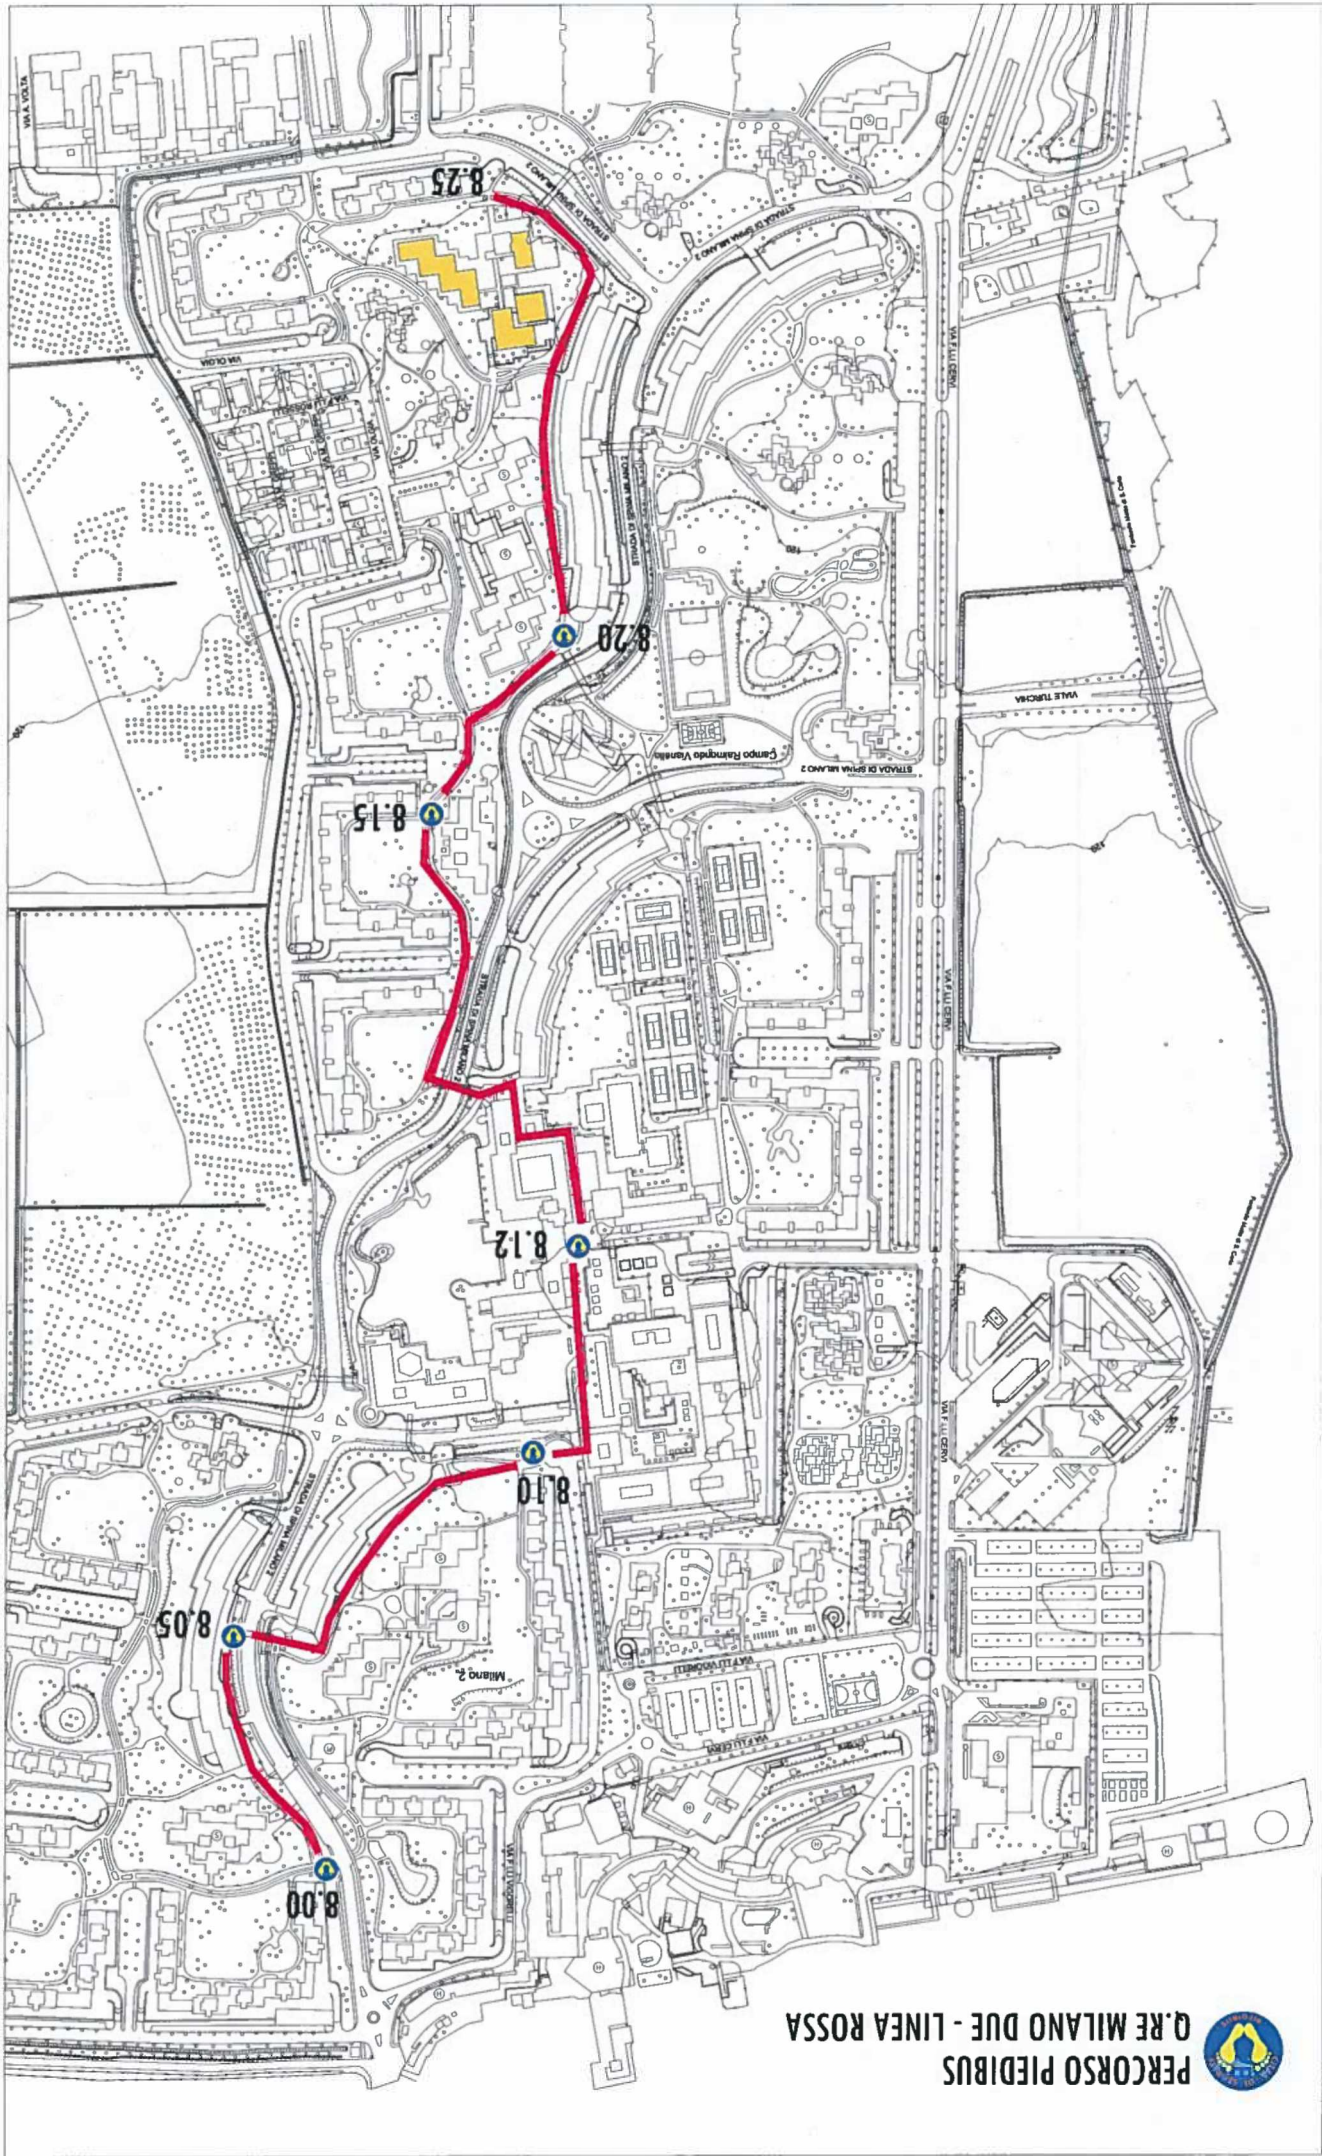

# PERCORSO PIEDIBUS Q'RE VILLAGE - LINEA FUCSIA

**PERCORSO PIEDIBUS  
Q. RE MILANO DUE - LINEA ROSSA**

# PERCORSO PIEDIBUS Q.RE REDECESIO - LINEA VERDE

<b>SCUOLA RODARI DI MILANO 2</b>	
<b>LINEA BLU</b>	
<b>fermate</b>	<b>orario</b>
via Romagna 9	07.50
via Romagna/Redecesio	07.52
via Aleramo/Borioli	07.55
Via Aleramo/Radaelli	08.00
Via Radaelli /Teodolinda	08.05
Via Cassanese/ ponte	08.10
Scuola Rodari MI2	08.20

linea gestita da Ass. Genitori MI2	
utenti iscritti a.s. 2017/2018	15

contributo annuo a linea                      1.000,00 €

<b>SCUOLA MODIGLIANI SEGRATE CENTRO</b>	
<b>LINEA FUCSIA</b>	
<b>fermate</b>	<b>orario</b>
via Caravaggio 2	ore 8.00
scuola	ore 8.25

linea gestita da Ass. Residenti MI2	
utenti iscritti a.s. 2017/2018	69

contributo annuo a linea

1.000,00 €

<b>SCUOLA PRIMARIA ROVAGNASCO</b>	
<b>LINEA TURCHESE</b>	
<b>fermate</b>	<b>orario</b>
via Gran Sasso / via Gran Paradiso	ore 8.00
via Pamperdù / via Pamperdù	ore 8.03
via Papa Giovanni XXIII	ore 8.08
via Papa Giovanni XXIII / via Schuster	ore 8.13
piazza Sant'Ambrogio	ore 8.17
via Begonia / via Tulipano	ore 8.20
via Begonia / via Ginestra	ore 8.23
scuola	ore 8.25